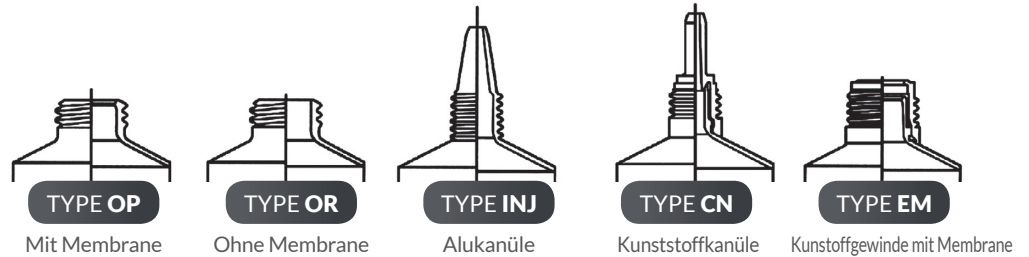

ALUMINIUMTUBEN

Um Ihre Ansprüche bestmöglich erfüllen zu können, bieten wir ein vielfältiges Sortiment an Verschlüssen und Zubehör. Dank unserer Erfahrung und unserer Innovationsfähigkeit können wir viele verschiedene Bedruckungen anbieten, von einfachen, transparent lackierten Tuben bis hin zu komplexen Veredelungen wie Glanz- oder Mattlacke, eingefärbte Lacke und Metallic-Effekte.

DURCHMESSER (mm)		11	13.5	16	19	22	25	28	30	31.2	32	35	40	50
LÄNGE (mm)	min.	55	55	65	85	90	100	120	120	120	125	130	130	150
	max.	70	95	105	130	150	165	190	190	190	190	200	215	200
FÜLLVOLUMEN (ml)	min.	2	5	8	15	20	27	50	50	67	70	85	115	200
	max.	3	10	14	25	45	60	80	95	109	115	135	200	250
GEWINDE	56 INJ		●	●	●	●								
	INJ				●	●								
	68 OP		●	●	●									
	OR		●											
	CN	●	●	●	●									
	M7 INJ	●	●	●	●									
	OP	●	●	●	●	●								
	M8 CN		●	●	●	●	●							
	82 INJ				●	●			●					●
	OP			●	●		●							
	CN								●					
	INJ				●	●		●					●	
	M9 OP		●	●	●	●	●	●	●	●				
	EM		●	●				●	●	●				
	OR				●		●	●					●	
	92 OP				●	●	●	●						
	EM						●	●						
	110 OP				●	●	●	●	●	●		●	●	●
	OR												●	
	OP				●	●	●	●	●	●	●	●	●	●
M11 INJ						●	●	●	●					
OR						●	●	●	●					
CN														
M12 OR								●				●		
EM					●	●	●							
M13 EM					●	●	●	●	●			●	●	
135 EM					●	●	●	●	●			●	●	
OP												●	●	
EM								●	●	●		●	●	
M15 OP								●	●	●	●	●	●	
OR								●	●			●	●	
M18 OP												●	●	